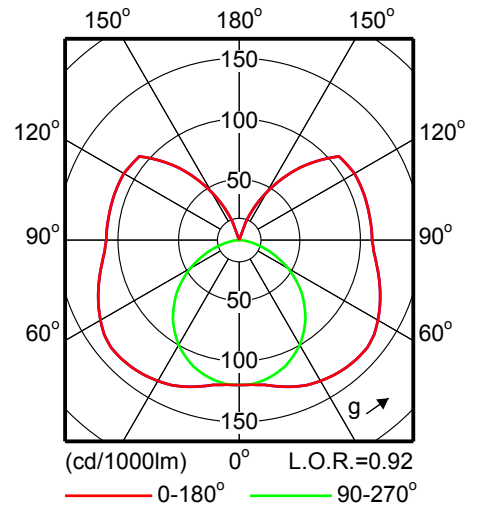

Чертеж размеров

TMX204 2 x TL5

| Product | A (Min) | A (Norm) | A (Max) | B (Min) | B (Norm) | B (Max) |
|--------------------------|---------|----------|---------|---------|----------|---------|
| TMX204 2xTL5-28W HFP | | 650 | | | 1176 | |
| TMX204 2xTL5-35W HFP | | 650 | | | 1476 | |
| TMX204 2xTL5-49W HFP | | 650 | | | 1476 | |
| TMX204 2xTL5-54W HFP | | 650 | | | 1176 | |
| TMX204 2xTL5-80W HFP | | 650 | | | 1476 | |
| TMX204 2xTL5-49W HFR | | 650 | | | 1476 | |
| TMX204 2xTL5-54W HFR | | 650 | | | 1176 | |
| TMX204 2xTL5-49W HFP EL1 | | 650 | | | 1476 | |
| TMX204 2xTL5-49W HFP EL3 | | 650 | | | 1476 | |

Аксессуары

ZMX204 SR (2PCS)

Для индивидуальной установки одного отражателя требуется один набор крепежных винтов

Фотометрические данные

TMX204 1xTL-D18W HFP

TMX204 1xTL-D36W HFP

TMX204 1xTL-D58W HFP

TMX204 2xTL-D58W HFP