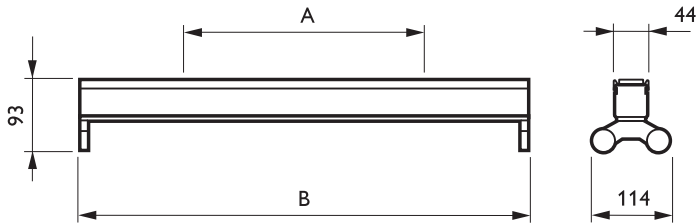

Чертеж размеров

TMX204 1 x TL-D

Product A (Min) A (Norm) A (Max) B (Min) B (Norm) B (Max)

Чертеж размеров

| | | |
|--------------------------|-----|------|
| TMX204 1xTL-D18W IC | 370 | 616 |
| TMX204 1xTL-D36W IC | 650 | 1226 |
| TMX204 1xTL-D18W HFP | 370 | 616 |
| TMX204 1xTL-D36W HFP | 650 | 1226 |
| TMX204 1xTL-D58W HFP | 650 | 1526 |
| TMX204 1xTL-D58W HFR | 650 | 1526 |
| TMX204 1xTL-D58W HFP EL3 | 650 | 1526 |
| TMX204 1xTL-D36W HFP EL3 | 650 | 1226 |