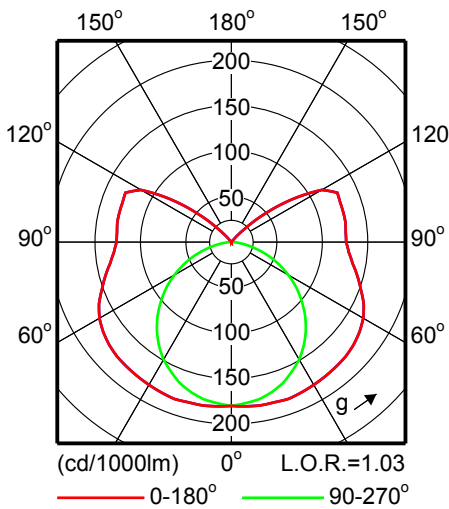

Чертеж размеров

TMX204 2 x TL5

| Product | A (Min) | A (Norm) | A (Max) | B (Min) | B (Norm) | B (Max) |
|--------------------------|---------|----------|---------|---------|----------|---------|
| TMX204 2xTL5-28W HFP | | 650 | | | 1176 | |
| TMX204 2xTL5-35W HFP | | 650 | | | 1476 | |
| TMX204 2xTL5-49W HFP | | 650 | | | 1476 | |
| TMX204 2xTL5-54W HFP | | 650 | | | 1176 | |
| TMX204 2xTL5-80W HFP | | 650 | | | 1476 | |
| TMX204 2xTL5-49W HFR | | 650 | | | 1476 | |
| TMX204 2xTL5-54W HFR | | 650 | | | 1176 | |
| TMX204 2xTL5-49W HFP EL1 | | 650 | | | 1476 | |
| TMX204 2xTL5-49W HFP EL3 | | 650 | | | 1476 | |

TMX204 1xTL5-14W HFP

TMX204 1xTL5-28W HFP

TMX204 1xTL5-35W HFP

TMX204 1xTL5-49W HFP

TMX204 1xTL5-54W HFP

Фотометрические данные

TMX204 1xTL5-80W HFP

TMX204 2xTL5-28W HFP