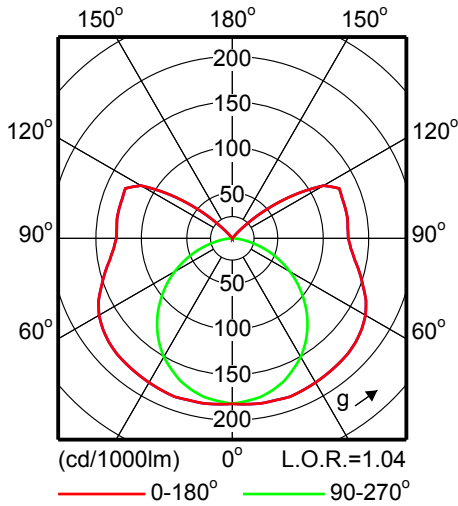

Чертеж размеров

TMX204 2 x TL5

| Product | A (Min) | A (Norm) | A (Max) | B (Min) | B (Norm) | B (Max) |
|--------------------------|---------|----------|---------|---------|----------|---------|
| TMX204 2xTL5-28W HFP | | 650 | | | 1176 | |
| TMX204 2xTL5-35W HFP | | 650 | | | 1476 | |
| TMX204 2xTL5-49W HFP | | 650 | | | 1476 | |
| TMX204 2xTL5-54W HFP | | 650 | | | 1176 | |
| TMX204 2xTL5-80W HFP | | 650 | | | 1476 | |
| TMX204 2xTL5-49W HFR | | 650 | | | 1476 | |
| TMX204 2xTL5-54W HFR | | 650 | | | 1176 | |
| TMX204 2xTL5-49W HFP EL1 | | 650 | | | 1476 | |
| TMX204 2xTL5-49W HFP EL3 | | 650 | | | 1476 | |

Аксессуары

ZMX204 SR (2PCS)

Для индивидуальной установки одного отражателя требуется один набор крепежных винтов

Фотометрические данные

TMX204 1xTL-D18W HFP

TMX204 1xTL-D36W HFP

TMX204 1xTL-D58W HFP

TMX204 2xTL-D58W HFP