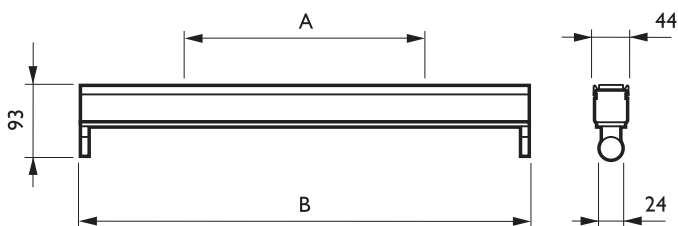

Чертеж размеров

TMX204 1 x TL-D

Product A (Min) A (Norm) A (Max) B (Min) B (Norm) B (Max)

Чертеж размеров

| | | |
|--------------------------|-----|------|
| TMX204 1xTL-D18W IC | 370 | 616 |
| TMX204 1xTL-D36W IC | 650 | 1226 |
| TMX204 1xTL-D18W HFP | 370 | 616 |
| TMX204 1xTL-D36W HFP | 650 | 1226 |
| TMX204 1xTL-D58W HFP | 650 | 1526 |
| TMX204 1xTL-D58W HFR | 650 | 1526 |
| TMX204 1xTL-D58W HFP EL3 | 650 | 1526 |
| TMX204 1xTL-D36W HFP EL3 | 650 | 1226 |