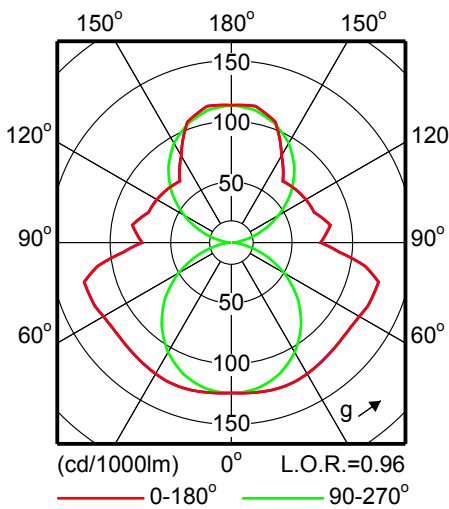

TMX204 2xTL5-35W HFP

TMX204 2xTL5-49W HFP

TMX204 2xTL5-54W HFP

TMX204 2xTL5-80W HFP

TMX204 2xTL-D36W HFP

Сравните таблицы

| Код заказа | Код семейства продукции | Число ламп | Код лампового семейства | Мощность лампы | Аварийное освещение | Напряжение питания | IP код | ПРА | схема компенсации | Комплект с лампой | Класс безопасности |
|------------|-------------------------|------------|-------------------------|----------------|---------------------|--------------------|--------|------|-------------------|-------------------|--------------------|
| 689562 99 | TMX204 | 1 | TL5 | 14 | No | 220-240 | IP20 | HFP | No | No | CLI |
| 689586 99 | TMX204 | 1 | TL5 | 28 | No | 220-240 | IP20 | HFP | No | No | CLI |
| 689609 99 | TMX204 | 1 | TL5 | 35 | No | 220-240 | IP20 | HFP | No | No | CLI |
| 689517 99 | TMX204 | 1 | TL5 | 49 | No | 220-240 | IP20 | HFP | No | No | CLI |
| 689647 99 | TMX204 | 1 | TL5 | 54 | No | 220-240 | IP20 | HFP | No | No | CLI |
| 689661 99 | TMX204 | 1 | TL5 | 80 | No | 220-240 | IP20 | HFP | No | No | CLI |
| 689845 99 | TMX204 | 1 | TL5 | 35 | No | 220-240 | IP20 | HFR | No | No | CLI |
| 690131 00 | TMX204 | 1 | TL5 | 49 | EL1 | 220-240 | IP20 | HFP | No | No | CLI |
| 689708 99 | TMX204 | 2 | TL5 | 28 | No | 220-240 | IP20 | HFP | No | No | CLI |
| 689722 99 | TMX204 | 2 | TL5 | 35 | No | 220-240 | IP20 | HFP | No | No | CLI |
| 689746 99 | TMX204 | 2 | TL5 | 49 | No | 220-240 | IP20 | HFP | No | No | CLI |
| 689760 99 | TMX204 | 2 | TL5 | 54 | No | 220-240 | IP20 | HFP | No | No | CLI |
| 689784 99 | TMX204 | 2 | TL5 | 80 | No | 220-240 | IP20 | HFP | No | No | CLI |
| 689982 99 | TMX204 | 2 | TL5 | 49 | No | 220-240 | IP20 | HFR | No | No | CLI |
| 690001 99 | TMX204 | 2 | TL5 | 54 | No | 220-240 | IP20 | HFR | No | No | CLI |
| 690155 00 | TMX204 | 2 | TL5 | 49 | EL1 | 220-240 | IP20 | HFP | No | No | CLI |
| 690278 00 | TMX204 | 2 | TL5 | 49 | EL3 | 220-240 | IP20 | HFP | No | No | CLI |
| 100289 99 | TMX204 | 2 | TL-D | 36 | No | 230 | IP20 | CONV | IC | No | CLI |
| 100364 99 | TMX204 | 2 | TL-D | 58 | No | 230 | IP20 | CONV | IC | No | CLI |
| 100562 99 | TMX204 | 2 | TL-D | 58 | No | 220-240 | IP20 | HFP | No | No | CLI |
| 100708 99 | TMX204 | 2 | TL-D | 58 | No | 220-240 | IP20 | HFR | No | No | CLI |
| 100852 00 | TMX204 | 2 | TL-D | 58 | EL3 | 220-240 | IP20 | HFB | No | No | CLI |
| 582246 99 | TMX204 | 2 | TL-D | 36 | No | 220-240 | IP20 | HFS | No | No | CLI |
| 696720 00 | TMX204 | 2 | TL-D | 36 | EL3 | 220-240 | IP20 | HFP | No | No | CLI |
| 100005 99 | TMX204 | 1 | TL-D | 18 | No | 230 | IP20 | CONV | IC | No | CLI |
| 100081 99 | TMX204 | 1 | TL-D | 36 | No | 230 | IP20 | CONV | IC | No | CLI |
| 100463 99 | TMX204 | 1 | TL-D | 18 | No | 220-240 | IP20 | HFP | No | No | CLI |
| 100500 99 | TMX204 | 1 | TL-D | 36 | No | 220-240 | IP20 | HFP | No | No | CLI |
| 100548 99 | TMX204 | 1 | TL-D | 58 | No | 220-240 | IP20 | HFP | No | No | CLI |
| 100685 99 | TMX204 | 1 | TL-D | 58 | No | 220-240 | IP20 | HFR | No | No | CLI |
| 100845 00 | TMX204 | 1 | TL-D | 58 | EL3 | 220-240 | IP20 | HFP | No | No | CLI |
| 688879 00 | TMX204 | 1 | TL-D | 36 | EL3 | 220-240 | IP20 | HFP | No | No | CLI |
| 108117 99 | ZMX204 | - | - | - | - | - | - | - | - | - | - |