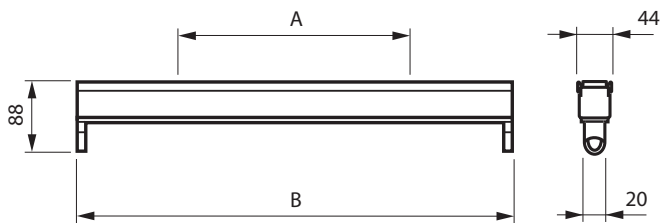

TMX204 1 x TL5

Product	A (Min)	A (Norm)	A (Max)	B (Min)	B (Norm)	B (Max)
TMX204 1xTL5-14W HFP		370			576	
TMX204 1xTL5-28W HFP		650			1176	
TMX204 1xTL5-35W HFP		650			1476	
TMX204 1xTL5-49W HFP		650			1476	
TMX204 1xTL5-54W HFP		650			1176	
TMX204 1xTL5-80W HFP		650			1476	
TMX204 1xTL5-35W HFR		650			1476	
TMX204 1xTL5-49W HFP EL1		650			1476