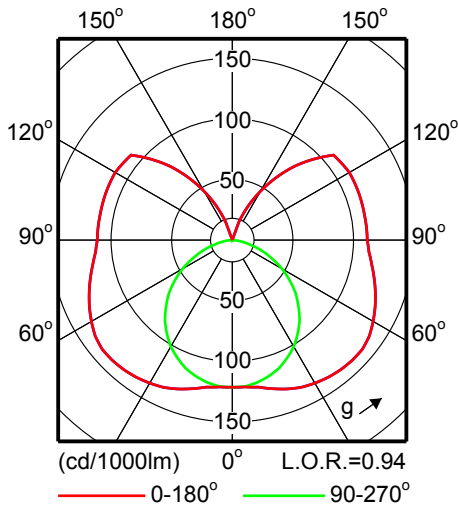

Чертеж размеров

TMX204 2 x TL5

| Product | A (Min) | A (Norm) | A (Max) | B (Min) | B (Norm) | B (Max) |
|--------------------------|---------|----------|---------|---------|----------|---------|
| TMX204 2xTL5-28W HFP | | 650 | | | 1176 | |
| TMX204 2xTL5-35W HFP | | 650 | | | 1476 | |
| TMX204 2xTL5-49W HFP | | 650 | | | 1476 | |
| TMX204 2xTL5-54W HFP | | 650 | | | 1176 | |
| TMX204 2xTL5-80W HFP | | 650 | | | 1476 | |
| TMX204 2xTL5-49W HFR | | 650 | | | 1476 | |
| TMX204 2xTL5-54W HFR | | 650 | | | 1176 | |
| TMX204 2xTL5-49W HFP EL1 | | 650 | | | 1476 | |
| TMX204 2xTL5-49W HFP EL3 | | 650 | | | 1476 | |

Аксессуары

ZMX204 SR (2PCS)

Для индивидуальной установки одного отражателя требуется один набор крепежных винтов

Фотометрические данные

TMX204 1xTL-D18W HFP

TMX204 1xTL-D36W HFP

TMX204 1xTL-D58W HFP

TMX204 2xTL-D58W HFP

TMX204 1xTL5-14W HFP

TMX204 1xTL5-28W HFP

TMX204 1xTL5-35W HFP

TMX204 1xTL5-49W HFP

TMX204 1xTL5-54W HFP

Фотометрические данные

TMX204 1xTL5-80W HFP

TMX204 2xTL5-28W HFP