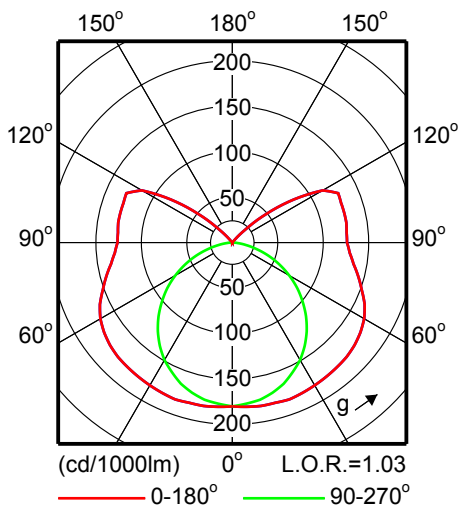

TMX204 1xTL5-49W HFP