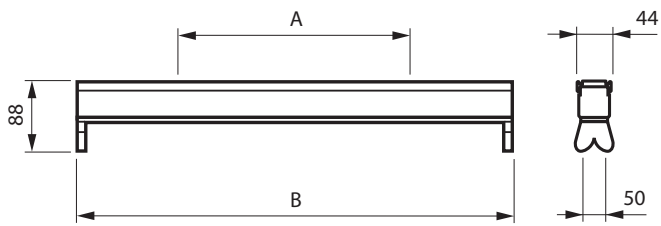

Чертеж размеров

TMX204 1 x TL-D

Product A (Min) A (Norm) A (Max) B (Min) B (Norm) B (Max)

Чертеж размеров

| | | |
|--------------------------|-----|------|
| TMX204 1xTL-D18W IC | 370 | 616 |
| TMX204 1xTL-D36W IC | 650 | 1226 |
| TMX204 1xTL-D18W HFP | 370 | 616 |
| TMX204 1xTL-D36W HFP | 650 | 1226 |
| TMX204 1xTL-D58W HFP | 650 | 1526 |
| TMX204 1xTL-D58W HFR | 650 | 1526 |
| TMX204 1xTL-D58W HFP EL3 | 650 | 1526 |
| TMX204 1xTL-D36W HFP EL3 | 650 | 1226 |

TMX204 2 x TL-D

| Product | A (Min) | A (Norm) | A (Max) | B (Min) | B (Norm) | B (Max) |
|--------------------------|---------|----------|---------|---------|----------|---------|
| TMX204 2xTL-D36W IC | | 650 | | | 1226 | |
| TMX204 2xTL-D58W IC | | 650 | | | 1526 | |
| TMX204 2xTL-D58W HFP | | 650 | | | 1526 | |
| TMX204 2xTL-D58W HFR | | 650 | | | 1526 | |
| TMX204 2xTL-D58W HFB EL3 | | 650 | | | 1526 | |
| TMX204 2xTL-D36W HFS | | 650 | | | 1226 | |
| TMX204 2xTL-D36W HFP EL3 | | 650 | | | 1226 | |

Чертеж размеров

TMX204 2 x TL5

| Product | A (Min) | A (Norm) | A (Max) | B (Min) | B (Norm) | B (Max) |
|--------------------------|---------|----------|---------|---------|----------|---------|
| TMX204 2xTL5-28W HFP | | 650 | | | 1176 | |
| TMX204 2xTL5-35W HFP | | 650 | | | 1476 | |
| TMX204 2xTL5-49W HFP | | 650 | | | 1476 | |
| TMX204 2xTL5-54W HFP | | 650 | | | 1176 | |
| TMX204 2xTL5-80W HFP | | 650 | | | 1476 | |
| TMX204 2xTL5-49W HFR | | 650 | | | 1476 | |
| TMX204 2xTL5-54W HFR | | 650 | | | 1176 | |
| TMX204 2xTL5-49W HFP EL1 | | 650 | | | 1476 | |
| TMX204 2xTL5-49W HFP EL3 | | 650 | | | 1476 | |