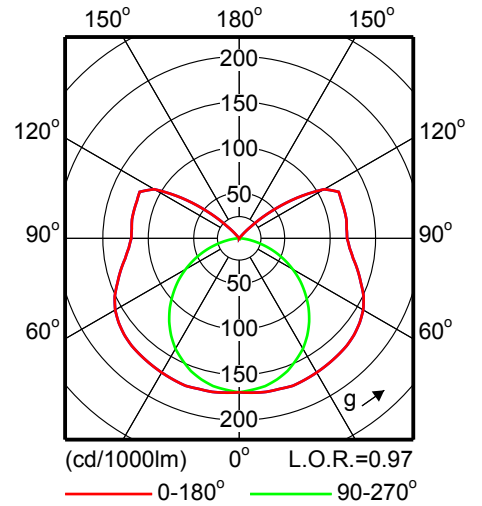

TMX204 1xTL5-28W HFP