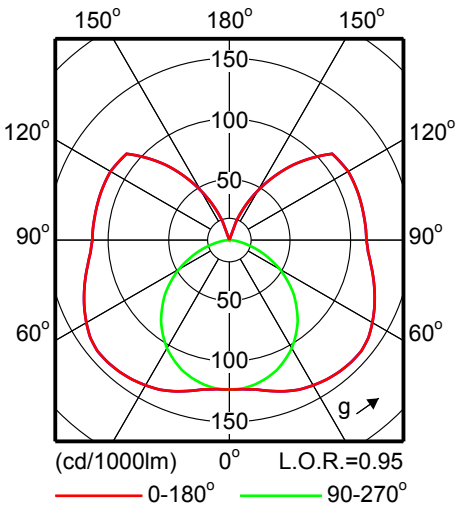

Фотометрические данные

TMX204 1xTL-D18W HFP