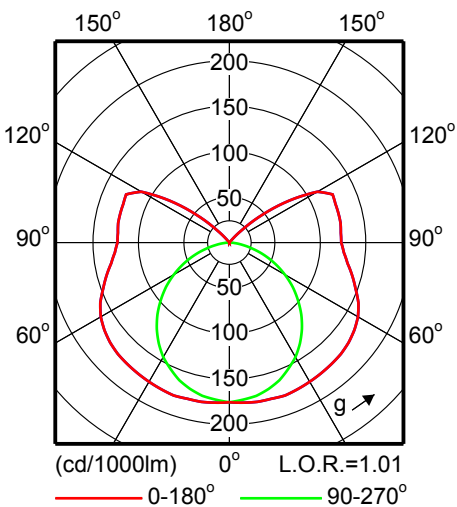

TMX204 2xTL-D58W HFP

TMX204 1xTL5-35W HFP